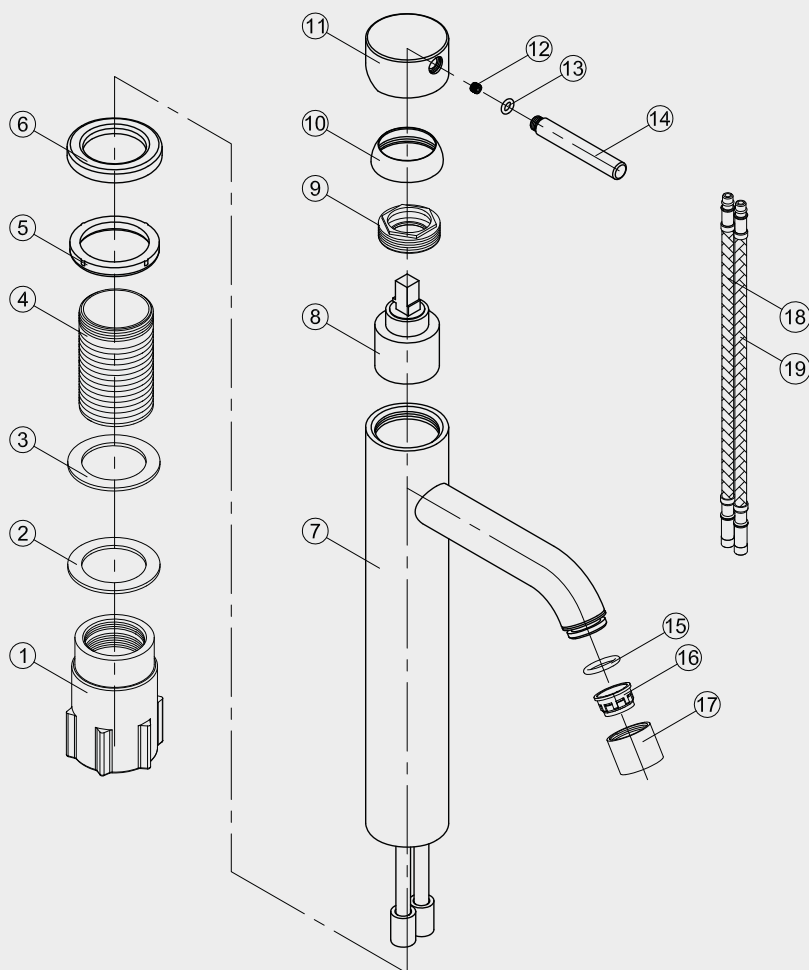

1. 1 Fixing bushing
2. 2 Washer
3. 3 Rubber
4. 4 Threaded tube
5. 5 Base Rubber
6. 6 Base
7. 7 Body
8. 8 Cartridge
9. 9 Screw nut
10. 10 Cover ring
11. 11 Handle base
12. 12 Inner hex screw
13. 13 O ring
14. 14 Handle bar
15. 15 O ring
16. 16 Aerator
17. 17 Aerator cover
18. 18 Flexible hose
19. 19 Flexible hose

Steel Wave High Amber

Håndvaskarmatur i rustfrit stål. Stilren model med rund krop og buet tud. Høj model, passer til fritstående sanitet.

Art nr   **RSK**

10017   8277587

Tekniske data:

Hulboring: 35 mm